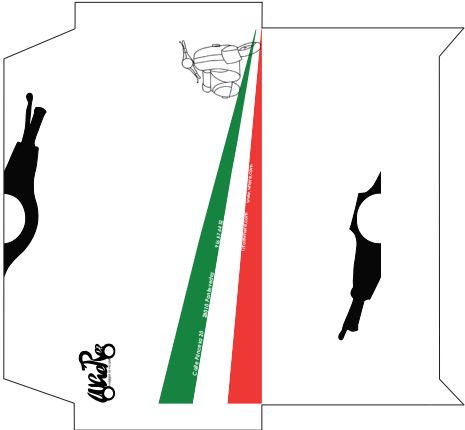

Sobre de la empresa