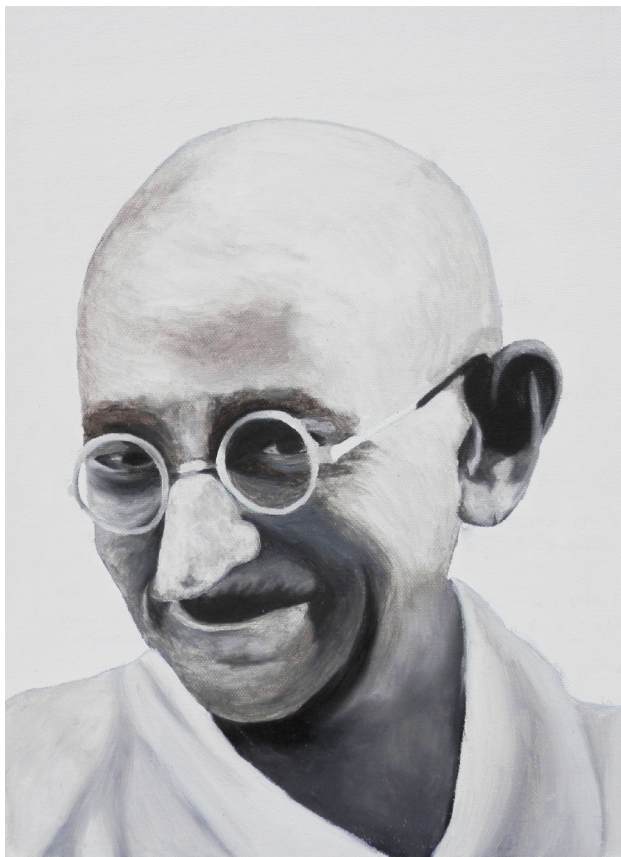

Paula Martínez Giráldez

El siguiente dossier contiene imágenes sobre obras ya realizadas: pinturas, dibujos y proyectos digitales. En primer lugar muestro las pinturas y demás obras variadas, dejando para el final mi proyecto de diseño más ambicioso. Todos los trabajos que presento a continuación puedo mostrarlos físicamente.

REVOLUCIÓN. Se presentan aquí una serie de retratos al óleo en blanco y negro de diferentes personajes reconocidos. Forman parte de una serie que fue presentada en un libro de artista.

Este proyecto involucra al público de un modo indirecto, pues para comprender la obra es necesario, en la medida de lo posible, reconocer a los revolucionarios y un poco su historia.

Bob Marley
Óleo sobre lienzo
40x30 cm

Che Guevara
Óleo sobre lienzo
40x30 cm

Mahatma Gandhi

Óleo sobre lienzo

40x30 cm

Eva Perón
Óleo sobre lienzo
40x30cm

Nelson Mandela
Óleo sobre lienzo
40x30 cm

HISTORIANDO. Las pinturas presentadas juegan con el blanco y negro. Relatan, a través de una serie de imágenes, la historia del S.XX.

Para ello, empleo fotografías de hechos históricos socialmente reconocidos y las modifico añadiendo una escena de una película que fue rodada ese año.

El formato de las pinturas será de 30x30, empleando como técnica el óleo (a la hora de reflejar el acontecimiento histórico) y el dibujo a línea para representar la escena de la película elegida.