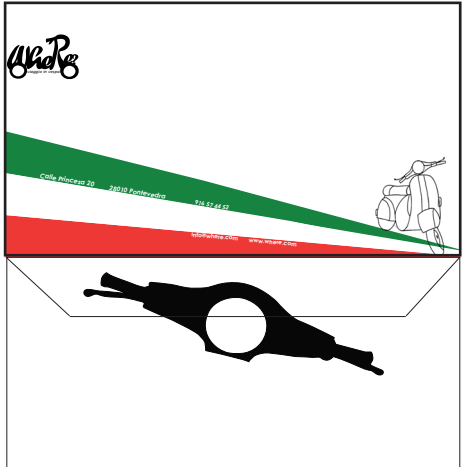

Sobre de la empresa